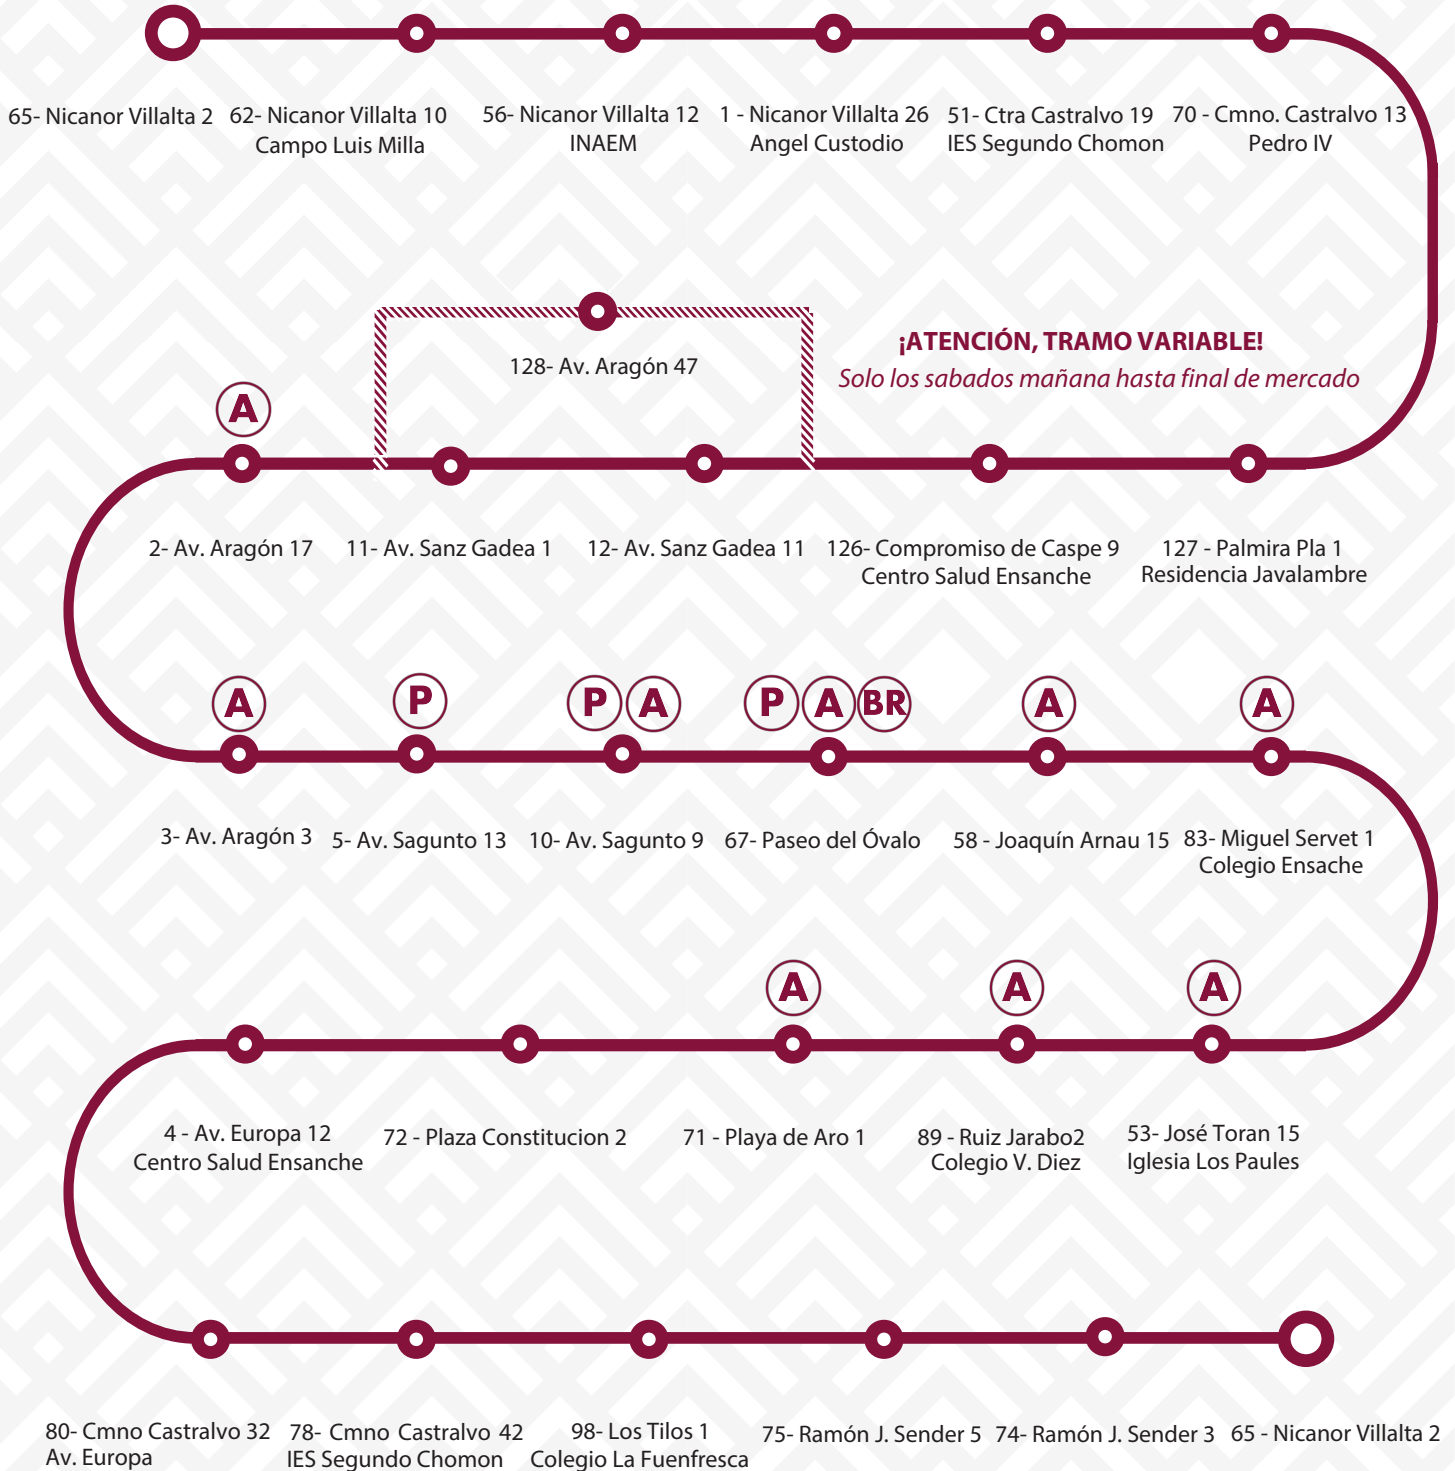

FUENFRESCA - ENSANCHE - CENTRO

Teruelbus

¡ATENCIÓN, TRAMO VARIABLE!

Solo los sabados mañana hasta final de mercado

Preste atención a las siguientes marcas. El recorrido del autobús puede verse afectado.

Servicio operado por:
AUTOCARES URBANOS DE TERUEL, S.L.
B87238994
C/ Ronda Ambeles s/n, 44001
Teruel

Descubre otros recorridos, tarifas, bonos, condiciones y más en:

www.urbanosdeteruel.es